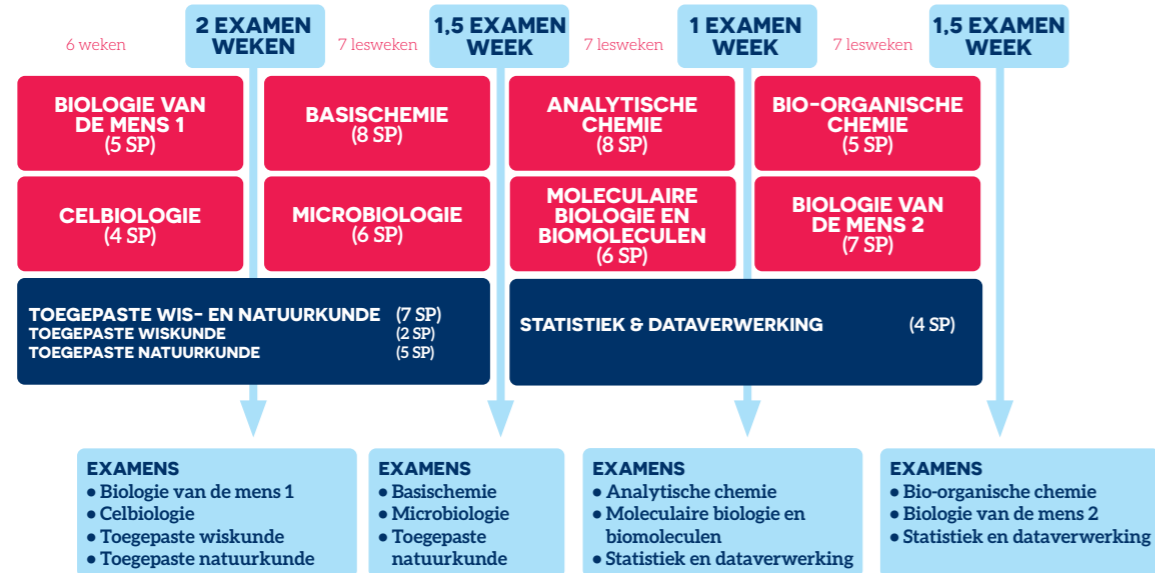

AFSTUDEERRICHTING MEDISCHE LABORATORIUMTECHNOLOGIE CAMPUS DIEPENBEEK LIMBURG

OPLEIDINGSFASE 1

OPLEIDINGSFASE 2

OPLEIDINGSFASE 3