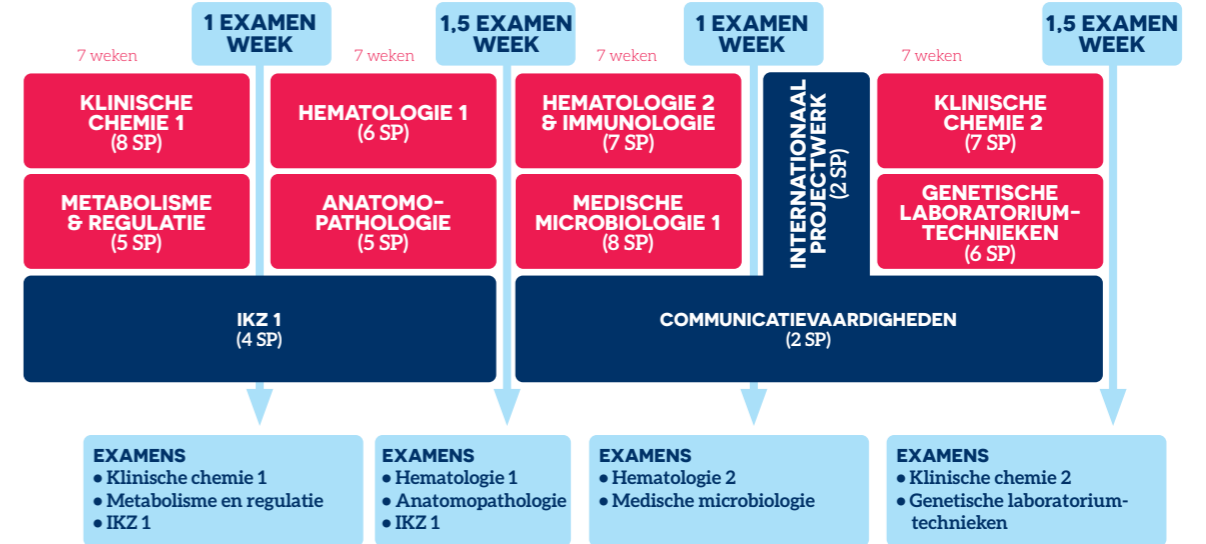

AFSTUDEERRICHTING MEDISCHE LABORATORIUMTECHNOLOGIE CAMPUS DIEPENBEEK LIMBURG

OPLEIDINGSFASE 1

OPLEIDINGSFASE 2

OPLEIDINGSFASE 3