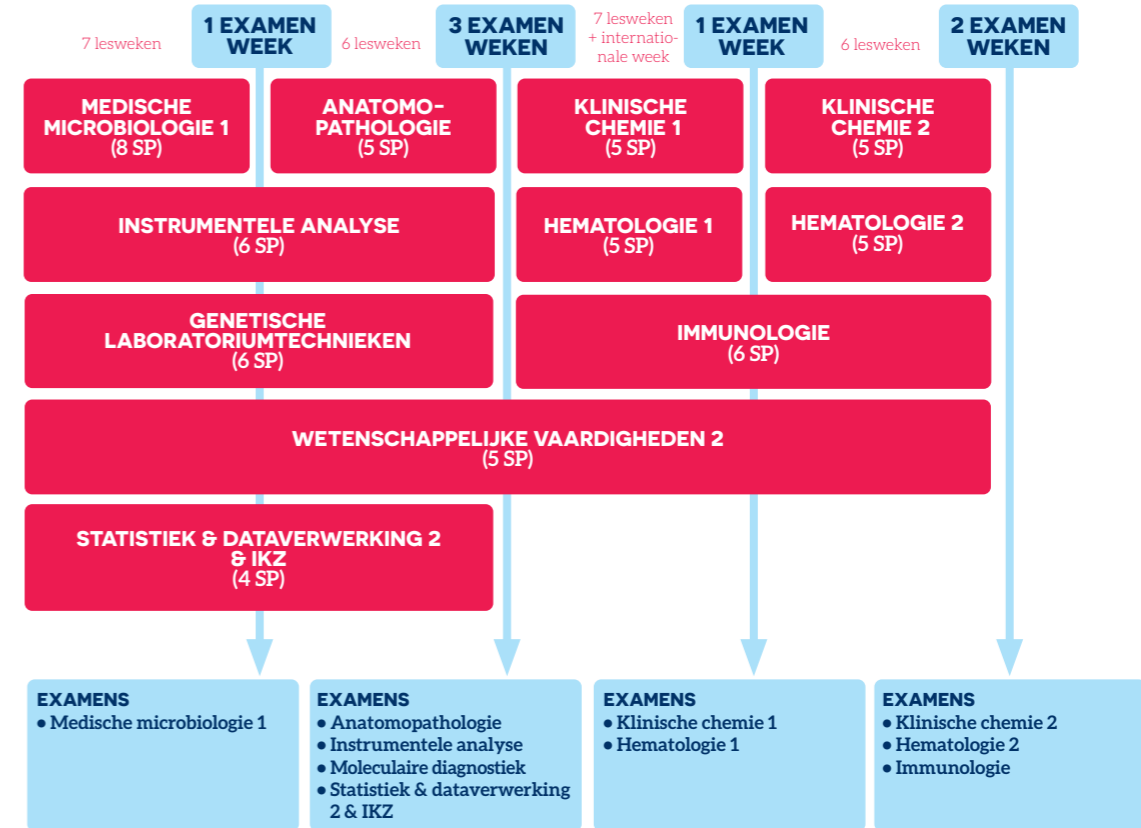

AFSTUDEERRICHTING MEDISCHE LABORATORIUMTECHNOLOGIE CAMPUS GASTHUISBERG LEUVEN

OPLEIDINGSFASE 1

OPLEIDINGSFASE 2

OPLEIDINGSFASE 3