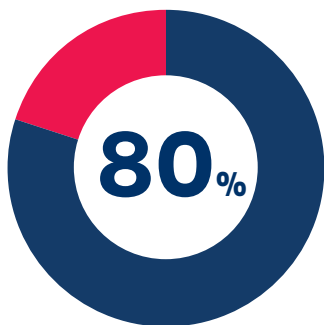

**10%**

statuut  
functiebeperking

**28%**

pioniersstudent

**50%**

generatiestudent

**STUDIE-  
RENDEMENT**

**GEMIDDELDE STUDIEDUUR  
VAN STUDENTEN VAN**

**GRADUAATSOPLEIDING**

2,2 JAAR

**BACHELOROPLEIDING**

3,3 JAAR

**BACHELOR-NA-BACHELOROPLEIDING**

1,4 JAAR

**3821**

**DIPLOMA'S**