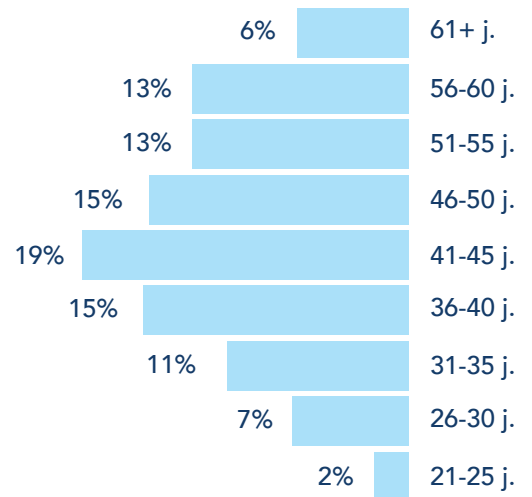

1798 PERSONEELSLEDEN

1228 VTE's

95 LEIDINGGEVENDEN

waarvan **51%** opleidingsverantwoordelijken

M/V VERDELING

WERKVOLUME

LEEFTIJD

WELZIJNSINDICATOREN

aandeel medewerkers met een hoge score

88% tevredenheid met het werk

86% bevoegenheid voor het werk

79% vaardigheidsbenutting in het werk

15% bereikbaarheidsdruk voor het werk

INTERNE OPLEIDINGEN

53
opleidingen
op
campus