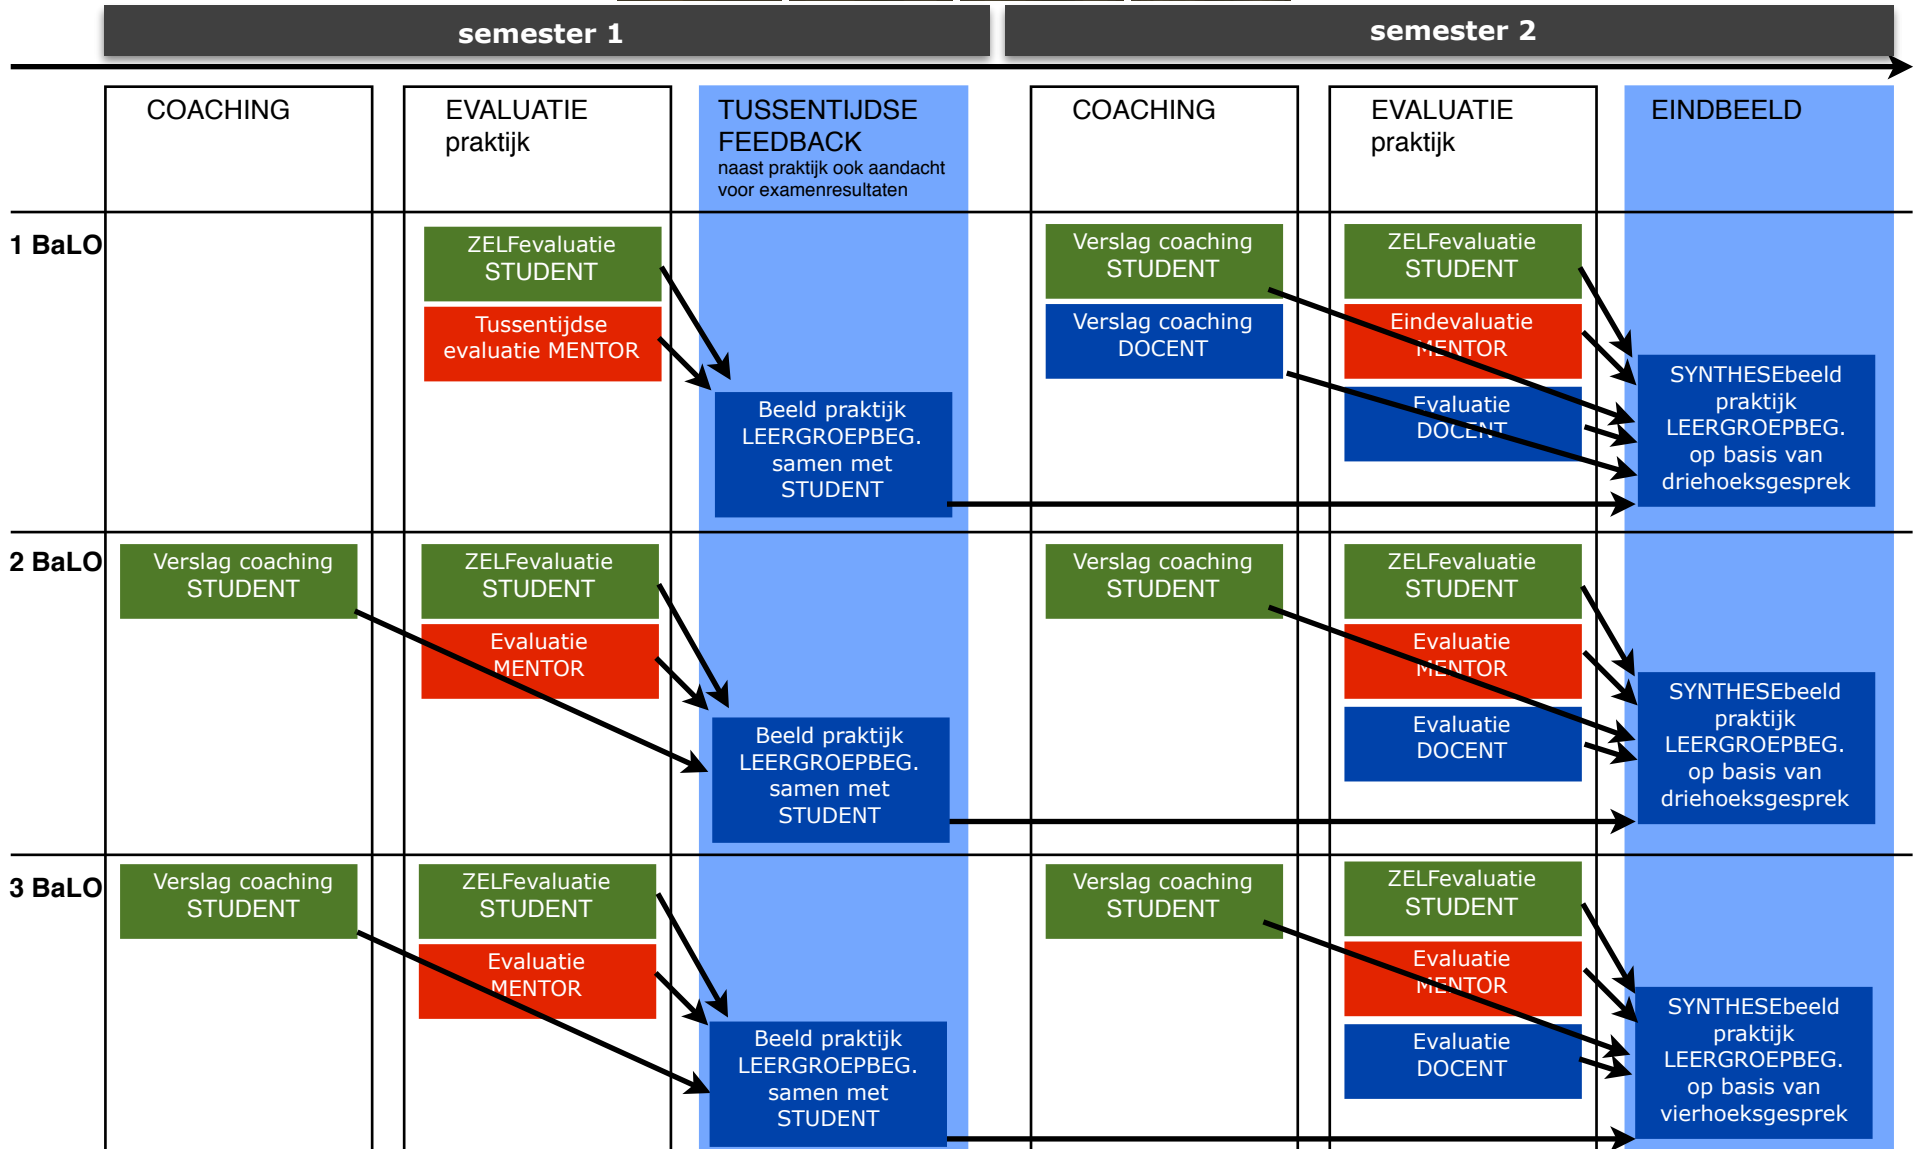

SIS als hulp bij het verzamelen van pixels

Deze pijl → betekent dat de gegevens uit de verslagen geconsolideerd worden in het tussentijds/eindbeeld.