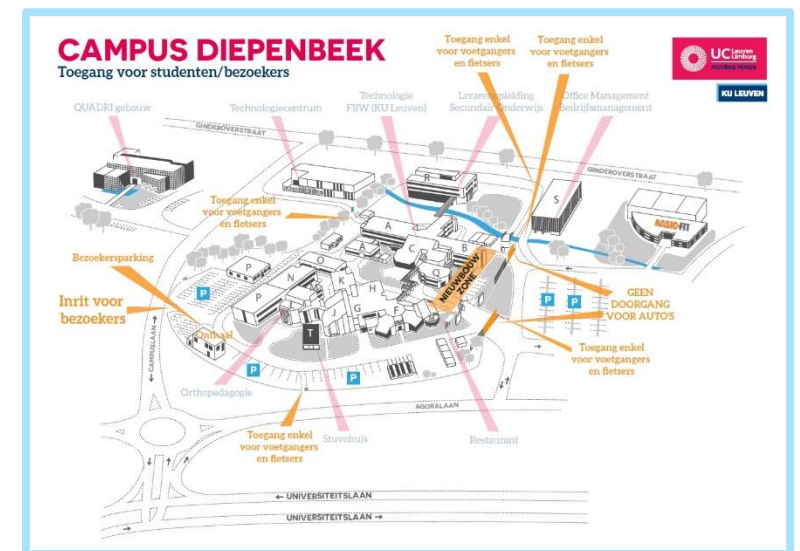

# PROGRAMMA STARTDAG OF1

Maandag 17.09.2018					
Opgelet: deze groepsindeling geldt alleen tijdens de startdag.	Ontbijtbuffet	ICT-sessie	Boeken- en campusshop *	Sessie: studie- en studentenbegeleiding	Studentenwelkom *
GROEP 1 NE, FR	08.30 – 10.00 uur in cafetaria  incl. pasmoment kledij voor studenten LO (dames: R019, heren: R014)	14.00 – 15.00 uur in R307, R315, R316	11.00 – 11.45 uur in N-blok	10.00 – 11.00 uur in aula R102	11.45 – 14.00 uur in C-blok
GROEP 2 EN, MO, PO		10.00 – 11.00 uur in R307, R315	12.00 – 12.45 uur in N-blok	11.00 – 12.00 uur in aula R102	12.45 – 14.30 uur in C-blok
GROEP 3 WI, CH, AA		13.00 – 14.00 uur in R315, R316	11.15 – 12.00 uur in N-blok	10.00 – 11.00 uur in aula R102	12.00 – 13.00 uur in C-blok
GROEP 4 GE, VV, RKG		14.00 – 15.00 uur in R307, R315, R316	11.30 – 12.15 uur in N-blok	10.00 – 11.00 uur in aula R102	12.15 – 14.00 uur in C-blok
GROEP 5 EL, TE, HB, IN		13.00 – 14.00 uur in R315, R316	10.00 – 10.45 uur in N-blok	11.00 – 12.00 uur in aula R102	12.00 – 13.00 uur in C-blok
GROEP 6 LO		15.00 – 16.00 uur in R315, R316	10.15 – 11.00 uur in N-blok	11.00 – 12.00 uur in aula R102	12.00 – 14.30 uur in C-blok

\* volg de pijlen buiten